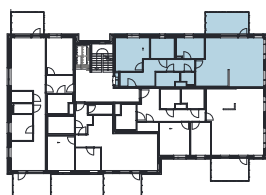

Plantegning

Leilighet 201, 301, 401 og 501
2.-5. etasje

0 m 1 m 2 m 3 m 4 m 5 m

Fasade nordvest

SOVEROM	2
BRA	88.3 m ²
P-ROM	82.6 m ²
BALKONG	12 m ²
SPORTSBOD	5 m ²

Det gjøres oppmerksom på at boligene ikke er detaljprosjektert, og at det kan bli mindre justeringer av boligene i forbindelse med detaljprosjektering.